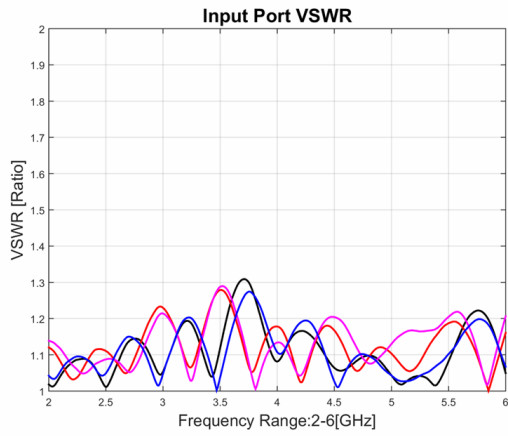

4*4巴特勒矩阵

型号 - SA-07-4B020060 Rev.A

2-6GHz 4*4巴特勒矩阵; 同轴连接器封装