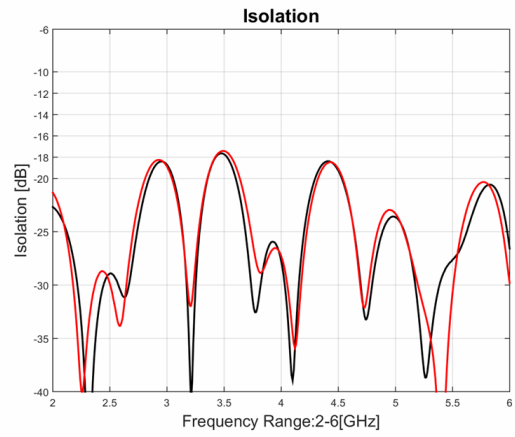

4*4巴特勒矩阵

型号 - SA-07-4B020060 Rev.A

2-6GHz 4*4巴特勒矩阵; 同轴连接器封装