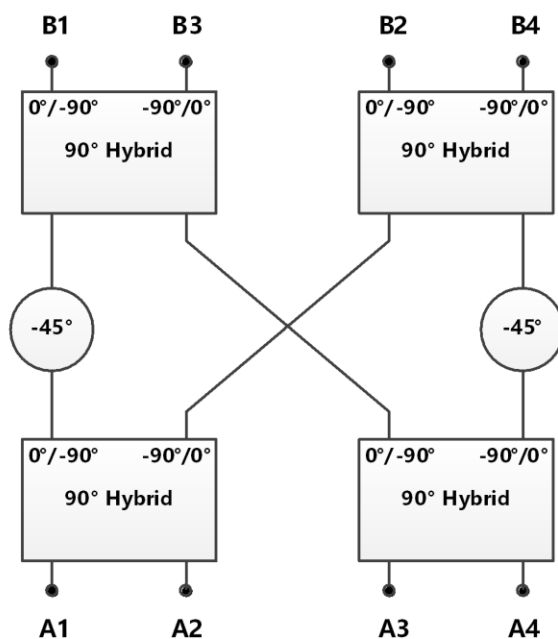

4*4巴特勒矩阵

型号 - SA-07-4B020060 Rev.A

2-6GHz 4*4巴特勒矩阵; 同轴连接器封装

拓扑图

I/O 相位矩阵

Input Output	A1	A2	A3	A4
B1	-45	-135	-90	-180
B2	-90	0	-225	-135
B3	-135	-225	0	-90
B4	-180	-90	-135	-45

4*4巴特勒矩阵

型号 - SA-07-4B020060 Rev.A

2-6GHz 4*4巴特勒矩阵; 同轴连接器封装

4*4巴特勒矩阵

型号 - SA-07-4B020060 Rev.A

2-6GHz 4*4巴特勒矩阵; 同轴连接器封装