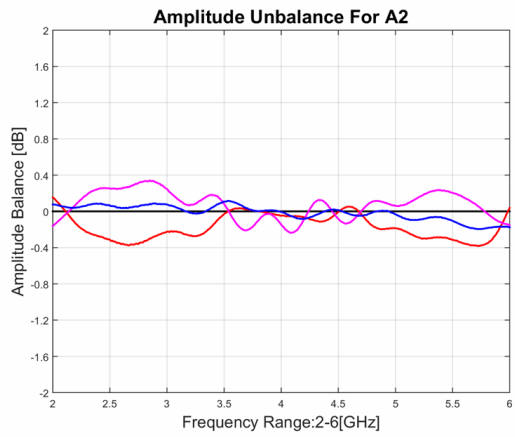

4*4巴特勒矩阵

型号 - SA-07-4B020060 Rev.A

2-6GHz 4*4巴特勒矩阵; 同轴连接器封装