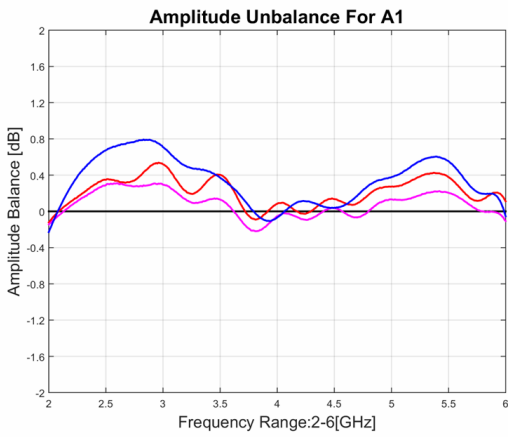

4*4巴特勒矩阵

型号 - SA-07-4B020060 Rev.A

2-6GHz 4*4巴特勒矩阵; 同轴连接器封装