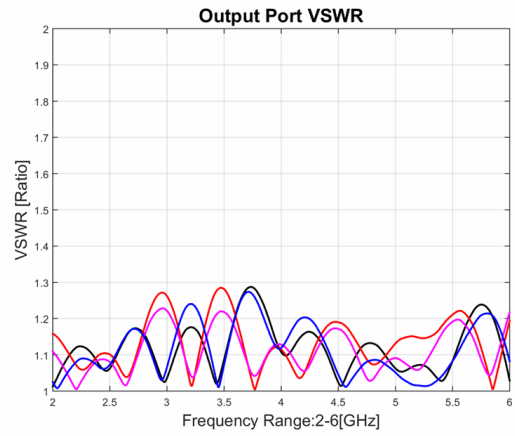

4*4巴特勒矩阵

型号 - SA-07-4B020060 Rev.A

2-6GHz 4*4巴特勒矩阵; 同轴连接器封装