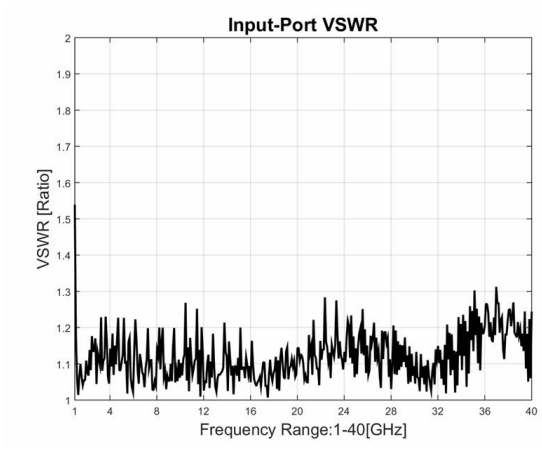

功率分配器/合成器

型号 - P08N010400 Rev.B

1-40GHz 8路功率分配器/合成器, 同轴连接器封装

典型曲线

典型测试环境: 温度25°C; 相对湿度60%