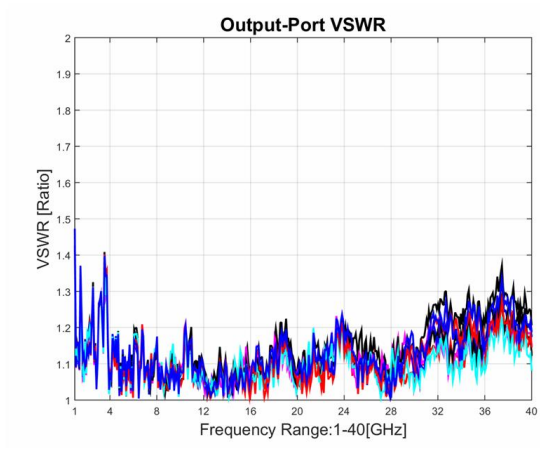

功率分配器/合成器

型号 - P08N010400 Rev.B

1-40GHz 8路功率分配器/合成器, 同轴连接器封装

典型曲线

典型测试环境: 温度25°C; 相对湿度60%