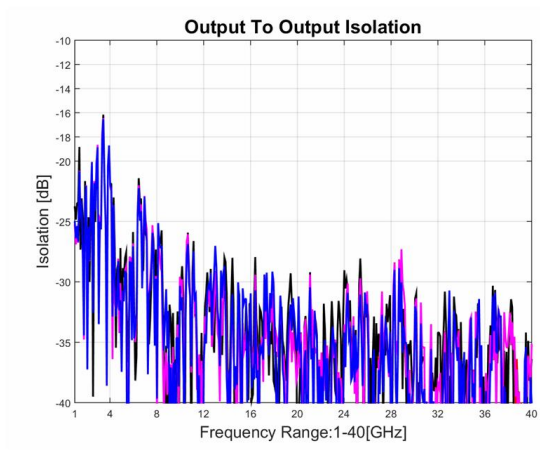

功率分配器/合成器

型号 - P08N010400 Rev.B

1-40GHz 8路功率分配器/合成器, 同轴连接器封装

典型曲线

典型测试环境: 温度25°C; 相对湿度60%