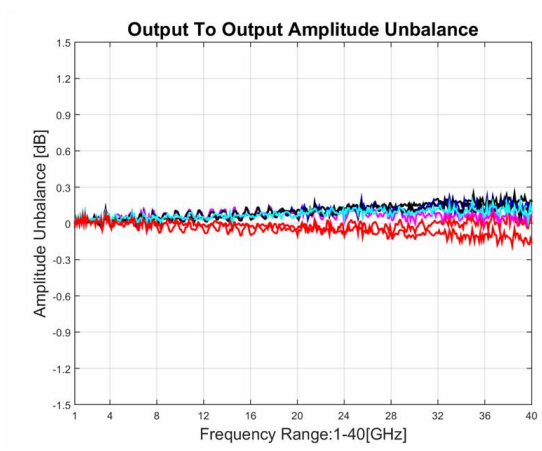

功率分配器/合成器

型号 - P08N010400 Rev.B

1-40GHz 8路功率分配器/合成器, 同轴连接器封装

典型曲线

典型测试环境: 温度25°C; 相对湿度60%