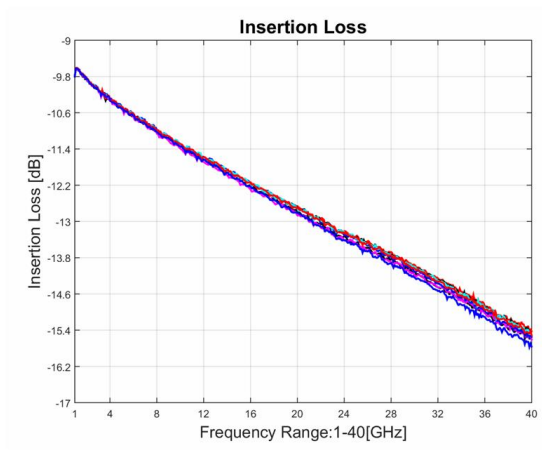

功率分配器/合成器

型号 - P08N010400 Rev.B

1-40GHz 8路功率分配器/合成器, 同轴连接器封装

典型曲线

典型测试环境: 温度25°C; 相对湿度60%