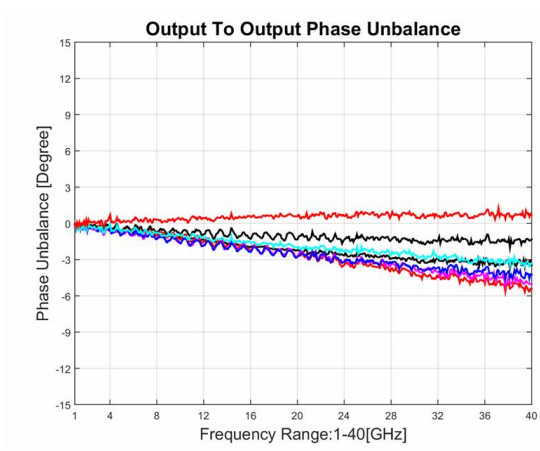

功率分配器/合成器

型号 - P08N010400 Rev.B

1-40GHz 8路功率分配器/合成器, 同轴连接器封装

典型曲线

典型测试环境: 温度25°C; 相对湿度60%