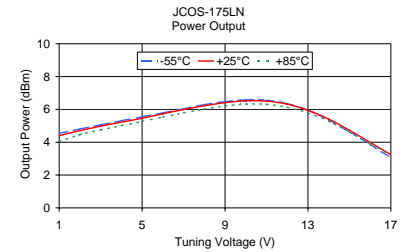

Performance Curves

JCOS-175LN

V TUNE	TUNING SENS. (MHz/V)	FREQUENCY (MHz)			POWER OUTPUT (dBm)		
		-55°C	+25°C	+85°C	-55°C	+25°C	+85°C
1.00	4.77	120.86	120.86	121.38	4.54	4.40	4.04
2.00	3.86	124.92	124.72	124.90	4.81	4.71	4.46
3.00	3.51	128.55	128.23	128.24	5.06	4.98	4.76
4.00	3.41	132.06	131.64	131.52	5.31	5.22	5.01
5.00	3.45	135.60	135.09	134.87	5.55	5.46	5.27
6.00	3.60	139.27	138.69	138.39	5.79	5.73	5.53
7.00	3.79	143.11	142.48	142.13	6.04	5.99	5.79
8.00	3.97	147.09	146.45	146.06	6.29	6.22	6.02
9.00	4.08	151.17	150.53	150.13	6.47	6.41	6.21
10.00	4.11	155.29	154.64	154.24	6.58	6.52	6.32
11.00	4.11	159.39	158.74	158.34	6.56	6.50	6.31
12.00	4.09	163.50	162.84	162.42	6.35	6.32	6.13
13.00	4.04	167.57	166.88	166.43	5.95	5.94	5.79
14.00	3.94	171.51	170.81	170.37	5.36	5.41	5.28
15.00	3.79	175.30	174.61	174.17	4.64	4.73	4.63
16.00	3.60	178.90	178.20	177.78	3.87	3.99	3.92
17.00	3.37	182.28	181.58	181.15	3.06	3.24	3.20

V TUNE	HARMONICS (dBc)			FREQ. PUSHING (MHz/V)
	F2	F3	F4	
1.00	-19.69	-43.77	-51.50	0.04
2.00	-21.24	-44.70	-50.08	0.03
3.00	-22.68	-45.56	-48.98	0.02
4.00	-23.91	-46.31	-47.81	0.01
5.00	-25.29	-47.11	-47.24	0.00
6.00	-26.78	-46.91	-46.74	0.01
7.00	-28.43	-47.35	-45.73	0.01
8.00	-30.13	-47.51	-45.74	0.00
9.00	-31.61	-47.36	-45.40	0.03
10.00	-33.40	-47.55	-44.74	0.06
11.00	-34.55	-46.68	-44.18	0.07
12.00	-35.89	-45.46	-43.74	0.08
13.00	-36.83	-45.18	-43.04	0.08
14.00	-37.41	-43.92	-41.80	0.09
15.00	-37.98	-43.11	-40.84	0.13
16.00	-38.20	-41.26	-39.93	0.17
17.00	-38.17	-40.28	-38.99	0.21