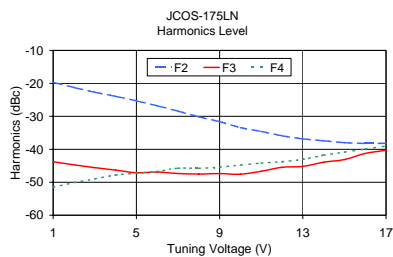

Performance Curves

JCOS-175LN

V TUNE	TUNING SENS. (MHz/V)	FREQUENCY (MHz)			POWER OUTPUT (dBm)		
		-55°C	+25°C	+85°C	-55°C	+25°C	+85°C
1.00	4.77	120.86	120.86	121.38	4.54	4.40	4.04
2.00	3.86	124.92	124.72	124.90	4.81	4.71	4.46
3.00	3.51	128.55	128.23	128.24	5.06	4.98	4.76
4.00	3.41	132.06	131.64	131.52	5.31	5.22	5.01
5.00	3.45	135.60	135.09	134.87	5.55	5.46	5.27
6.00	3.60	139.27	138.69	138.39	5.79	5.73	5.53
7.00	3.79	143.11	142.48	142.13	6.04	5.99	5.79
8.00	3.97	147.09	146.45	146.06	6.29	6.22	6.02
9.00	4.08	151.17	150.53	150.13	6.47	6.41	6.21
10.00	4.11	155.29	154.64	154.24	6.58	6.52	6.32
11.00	4.11	159.39	158.74	158.34	6.56	6.50	6.31
12.00	4.09	163.50	162.84	162.42	6.35	6.32	6.13
13.00	4.04	167.57	166.88	166.43	5.95	5.94	5.79
14.00	3.94	171.51	170.81	170.37	5.36	5.41	5.28
15.00	3.79	175.30	174.61	174.17	4.64	4.73	4.63
16.00	3.60	178.90	178.20	177.78	3.87	3.99	3.92
17.00	3.37	182.28	181.58	181.15	3.06	3.24	3.20

V TUNE	HARMONICS (dBc)			FREQ. PUSHING (MHz/V)
	F2	F3	F4	
1.00	-19.69	-43.77	-51.50	0.04
2.00	-21.24	-44.70	-50.08	0.03
3.00	-22.68	-45.56	-48.98	0.02
4.00	-23.91	-46.31	-47.81	0.01
5.00	-25.29	-47.11	-47.24	0.00
6.00	-26.78	-46.91	-46.74	0.01
7.00	-28.43	-47.35	-45.73	0.01
8.00	-30.13	-47.51	-45.74	0.00
9.00	-31.61	-47.36	-45.40	0.03
10.00	-33.40	-47.55	-44.74	0.06
11.00	-34.55	-46.68	-44.18	0.07
12.00	-35.89	-45.46	-43.74	0.08
13.00	-36.83	-45.18	-43.04	0.08
14.00	-37.41	-43.92	-41.80	0.09
15.00	-37.98	-43.11	-40.84	0.13
16.00	-38.20	-41.26	-39.93	0.17
17.00	-38.17	-40.28	-38.99	0.21