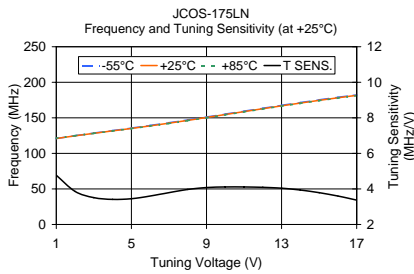

Performance Curves

JCOS-175LN

V TUNE	TUNING SENS. (MHz/V)	FREQUENCY (MHz)			POWER OUTPUT (dBm)		
		-55°C	+25°C	+85°C	-55°C	+25°C	+85°C
1.00	4.77	120.86	120.86	121.38	4.54	4.40	4.04
2.00	3.86	124.92	124.72	124.90	4.81	4.71	4.46
3.00	3.51	128.55	128.23	128.24	5.06	4.98	4.76
4.00	3.41	132.06	131.64	131.52	5.31	5.22	5.01
5.00	3.45	135.60	135.09	134.87	5.55	5.46	5.27
6.00	3.60	139.27	138.69	138.39	5.79	5.73	5.53
7.00	3.79	143.11	142.48	142.13	6.04	5.99	5.79
8.00	3.97	147.09	146.45	146.06	6.29	6.22	6.02
9.00	4.08	151.17	150.53	150.13	6.47	6.41	6.21
10.00	4.11	155.29	154.64	154.24	6.58	6.52	6.32
11.00	4.11	159.39	158.74	158.34	6.56	6.50	6.31
12.00	4.09	163.50	162.84	162.42	6.35	6.32	6.13
13.00	4.04	167.57	166.88	166.43	5.95	5.94	5.79
14.00	3.94	171.51	170.81	170.37	5.36	5.41	5.28
15.00	3.79	175.30	174.61	174.17	4.64	4.73	4.63
16.00	3.60	178.90	178.20	177.78	3.87	3.99	3.92
17.00	3.37	182.28	181.58	181.15	3.06	3.24	3.20

V TUNE	HARMONICS (dBc)			FREQ. PUSHING (MHz/V)
	F2	F3	F4	
1.00	-19.69	-43.77	-51.50	0.04
2.00	-21.24	-44.70	-50.08	0.03
3.00	-22.68	-45.56	-48.98	0.02
4.00	-23.91	-46.31	-47.81	0.01
5.00	-25.29	-47.11	-47.24	0.00
6.00	-26.78	-46.91	-46.74	0.01
7.00	-28.43	-47.35	-45.73	0.01
8.00	-30.13	-47.51	-45.74	0.00
9.00	-31.61	-47.36	-45.40	0.03
10.00	-33.40	-47.55	-44.74	0.06
11.00	-34.55	-46.68	-44.18	0.07
12.00	-35.89	-45.46	-43.74	0.08
13.00	-36.83	-45.18	-43.04	0.08
14.00	-37.41	-43.92	-41.80	0.09
15.00	-37.98	-43.11	-40.84	0.13
16.00	-38.20	-41.26	-39.93	0.17
17.00	-38.17	-40.28	-38.99	0.21